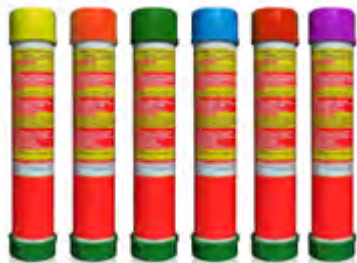

### BENGALA TRICOLORE

★ Effetto: cascata di stelle verde, bianco, rosso.

📦 Cat.: F2

📦 Packing: 10/10

Art. 04/14S